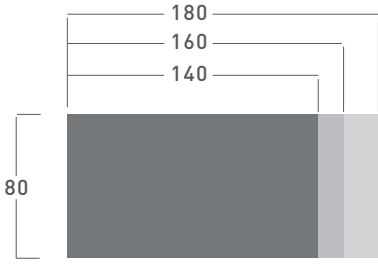

SET
by
bürotime®

teknik döküman

SET

Ofis hayatında
hareketlilik...

“Set, sađlıklı ofis kavramını merkeze alan insan odaklı tasarım anlayışı ile diđer alıřma masalarından belirgin bir řekilde ayrılır. Yüksek teknolojik detaylar ile donatılmış şık tasarımı, ofislerde daha hareketli bir yaşam alanı sunarken; yükselir alçalır teleskopik bacak detayları kullanıcıya masasını kendi istediđi boyuta göre ayarlayabilme veya ayakta alıřabilme imkanı sunar.”

Bürotime Tasarım Ekibi

ürün ailesi _____

Hareketli L Ayak

Hareketli T Ayak

Hareketli Toplantı

Sabit L Ayak

Sabit T Ayak

Sabit Toplantı

Perde Seçenekleri

ölçü tablosu

operasyonel

toplantı

teknik özellikler

Max. 130cm.- Min. 65cm. yükseklik

Max. 120kg. kaldırma kapasitesi

Herhangi bir engel karşısında durup geri gelme özelliği

Ayarlanabilir max.-min. düzeyleri

bacak tipleri

-Standart (L) bacak

-T bacak

renk seçenekleri

melamin

beyaz | white

kum | sand