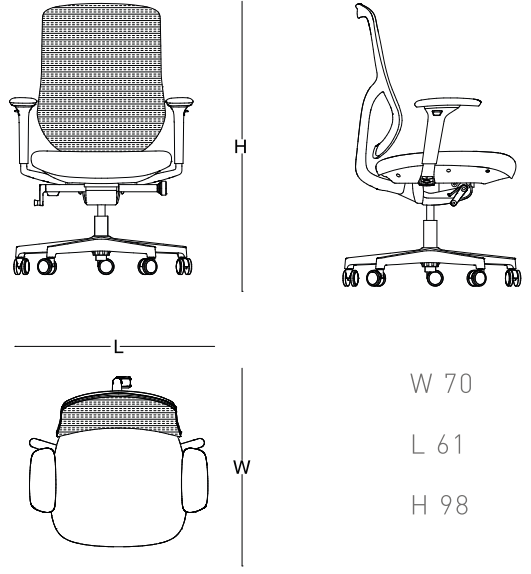

PUNTO
by
bürotime

teknik doküman

Yalın tasarımı ve zarif yapısıyla dikkat çeken Punto, kavisli formu sayesinde omurganın doğal "S" şeklini korumasına olanak tanıyor.

Esnek file sırt yapısı vücudun doğal hareketlerine uyum sağlayarak, ağırlığın sandalyede eşit bir şekilde dağılmasına ve stresi azaltmaya yardımcı oluyor.

Hem işlevsellik hem de estetik açıdan üst düzey performans sergileyen Punto, iş ve yaşam alanlarınıza şıklık ve konfor katıyor.

ürün ailesi

yönetici

operasyonel

ölçü tablosu

yönetici

W 70
L 61
H 117

operasyonel