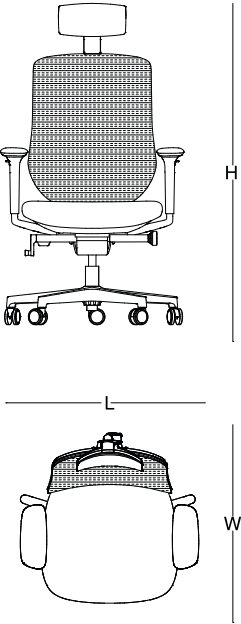

PUNTO
by
bürotime

teknik doküman

Yalın tasarımı ve zarif yapısıyla dikkat çeken Punto, kavisli formu sayesinde omurganın doğal "S" şeklini korumasına olanak tanıyor.

Esnek file sırt yapısı vücudun doğal hareketlerine uyum sağlayarak, ağırlığın sandalyede eşit bir şekilde dağılmasına ve stresi azaltmaya yardımcı oluyor.

Hem işlevsellik hem de estetik açıdan üst düzey performans sergileyen Punto, iş ve yaşam alanlarınıza şıklık ve konfor katıyor.

ürün ailesi

yönetici

operasyonel

ölçü tablosu

yönetici

W 70
L 61
H 117

operasyonel